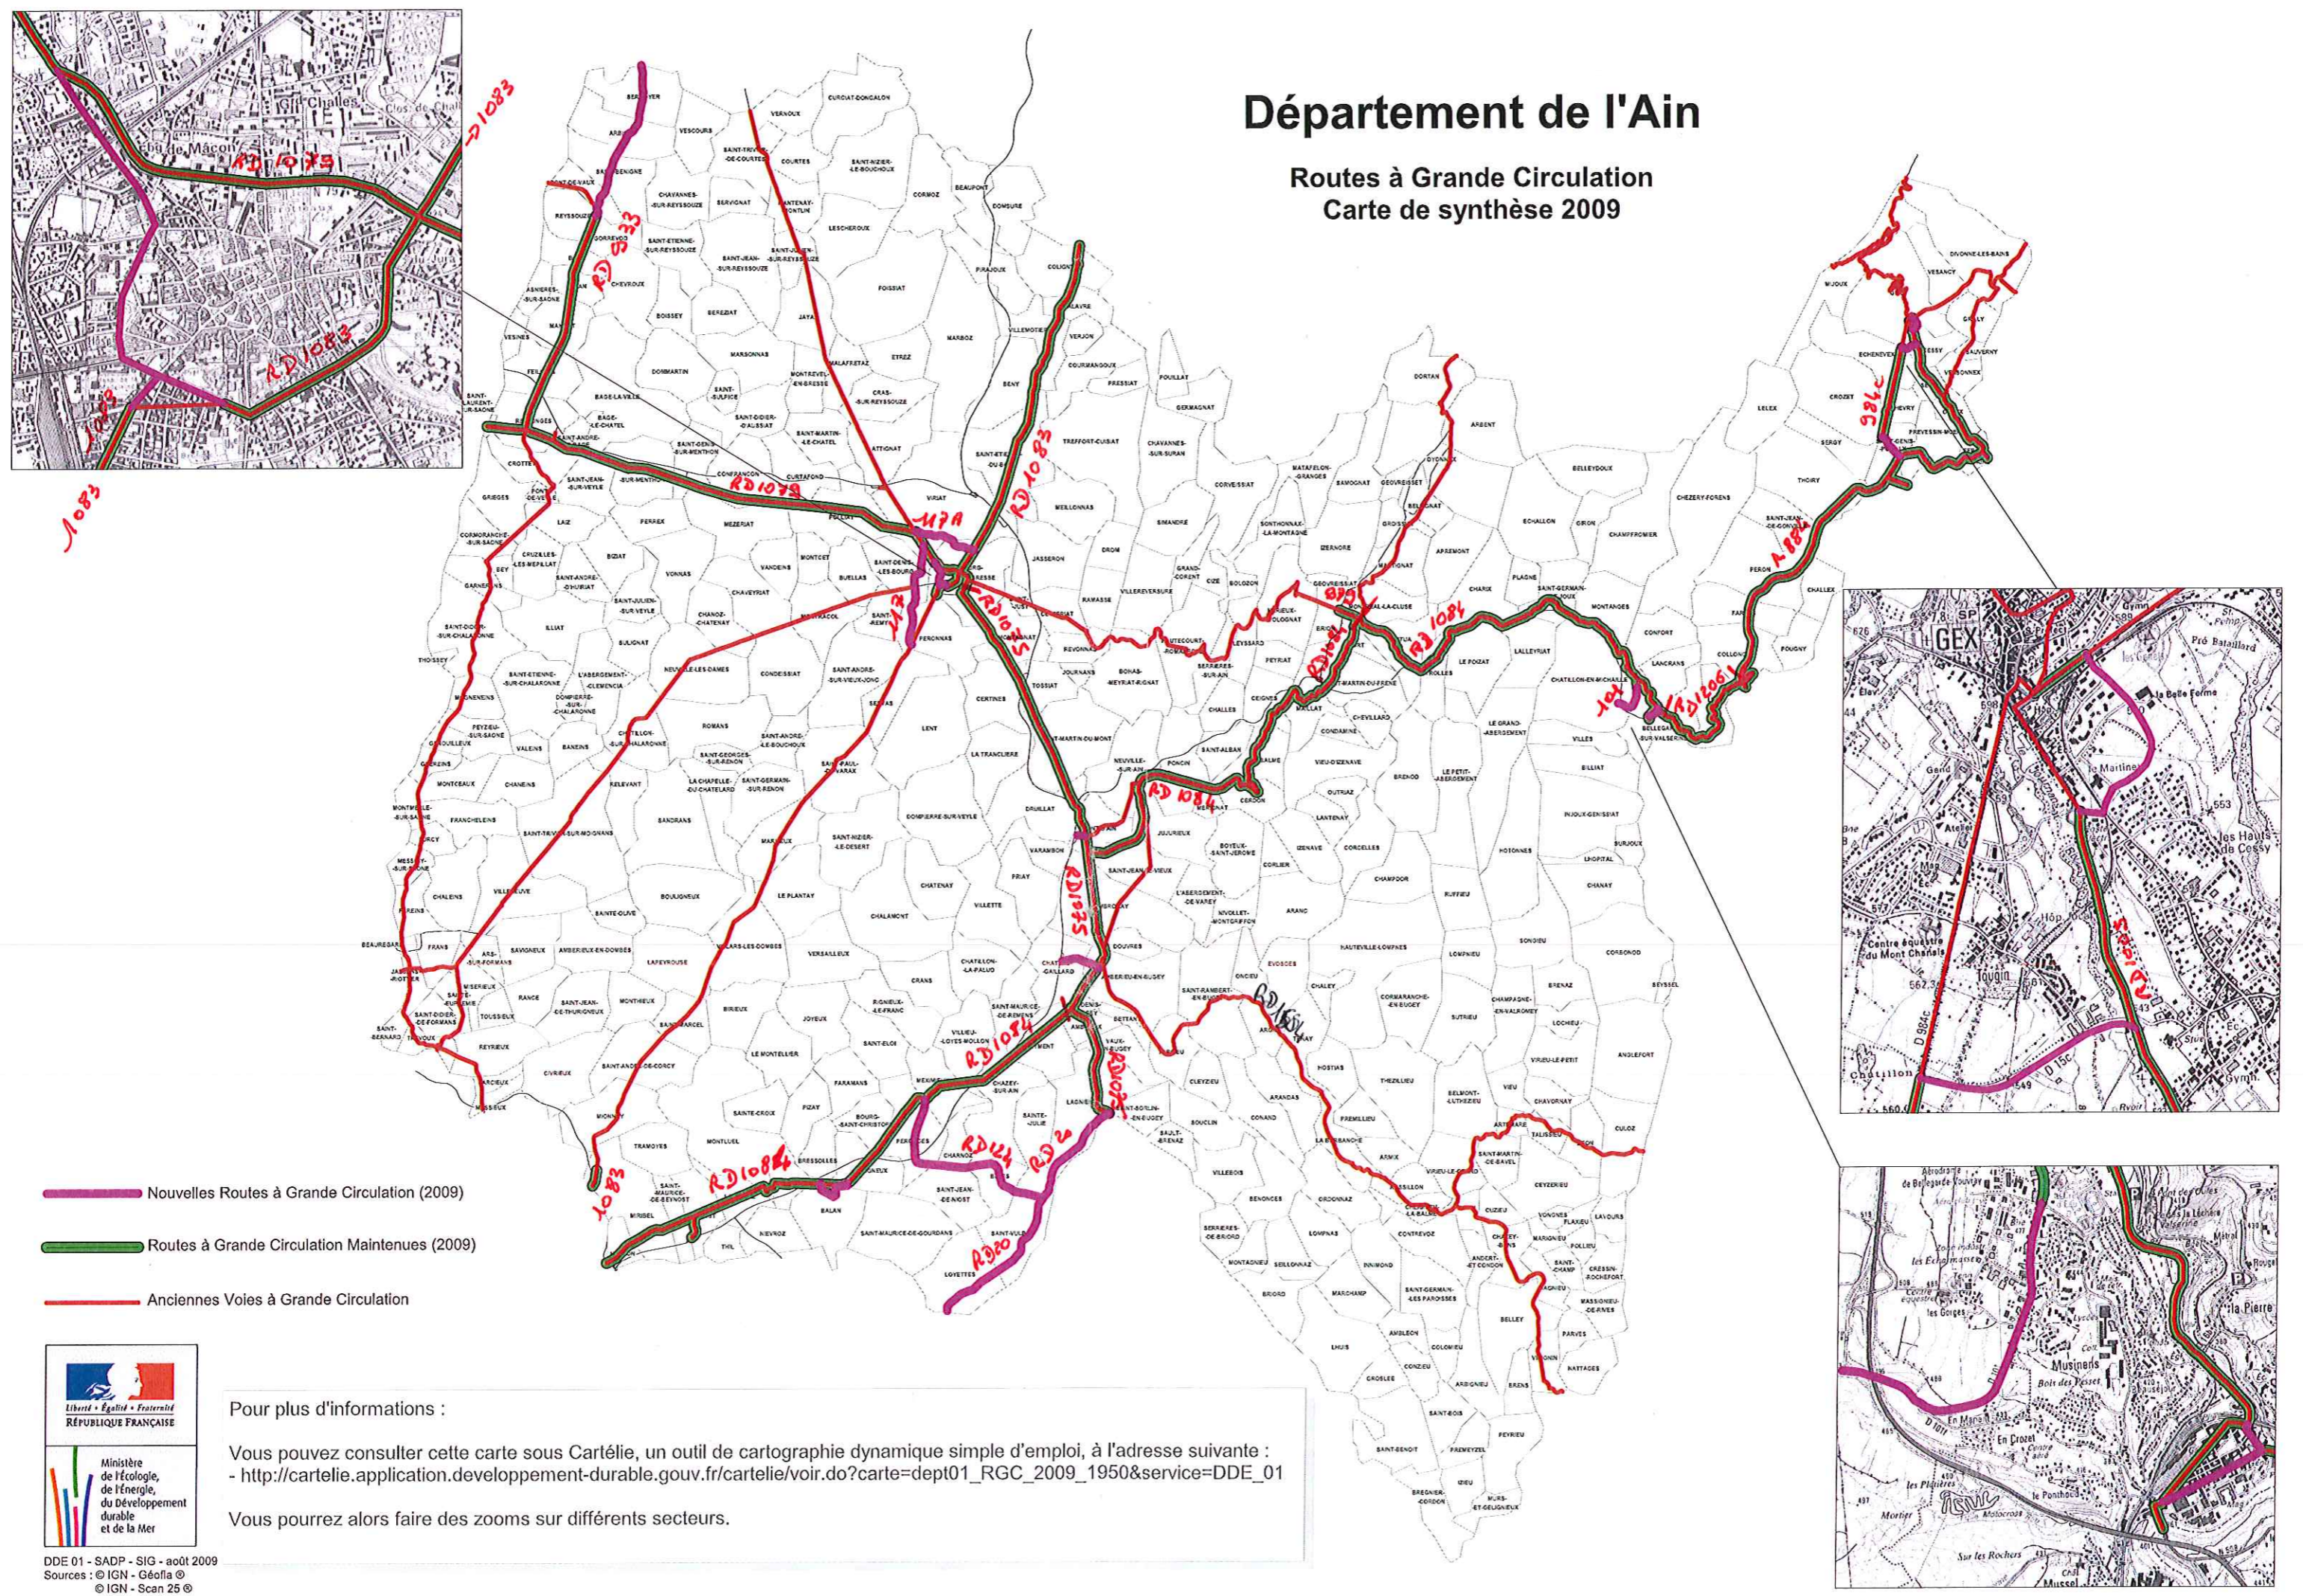

Département de l'Ain

Routes à Grande Circulation Carte de synthèse 2009

- Nouvelles Routes à Grande Circulation (2009)
- Routes à Grande Circulation Maintenues (2009)
- Anciennes Voies à Grande Circulation

Pour plus d'informations :

Vous pouvez consulter cette carte sous Cartelie, un outil de cartographie dynamique simple d'emploi, à l'adresse suivante :
 - http://cartelie.application.developpement-durable.gouv.fr/cartelie/voir.do?carte=dept01_RGC_2009_1950&service=DDE_01

Vous pourrez alors faire des zooms sur différents secteurs.